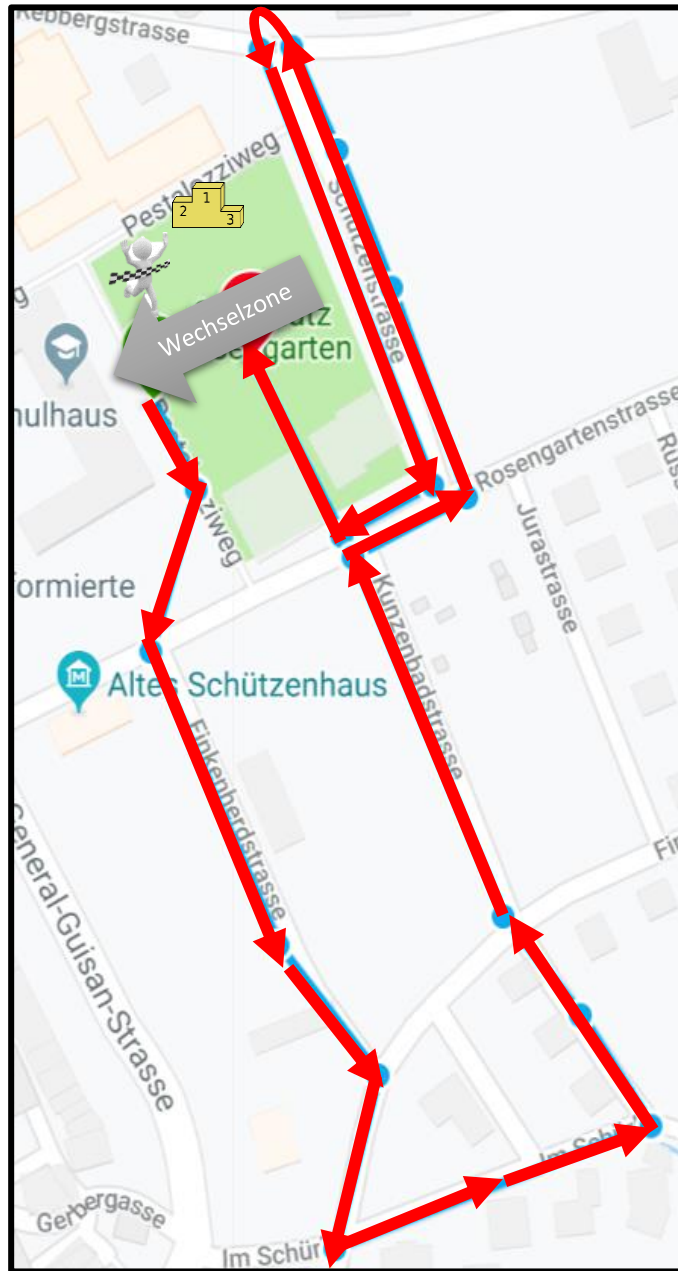

## Erste Laufrunde: Panters und Tigers: 0.4km

# Erste Laufrunde Lions, Bears und Family: 0.8km

# Radrunde: Panters und Tigers: 1.1 km

# Radrunde Lions, Bears und Family: 1.7 km

**Laufrunde Panter, Tigers, Lions, Bears, Family: 300m**