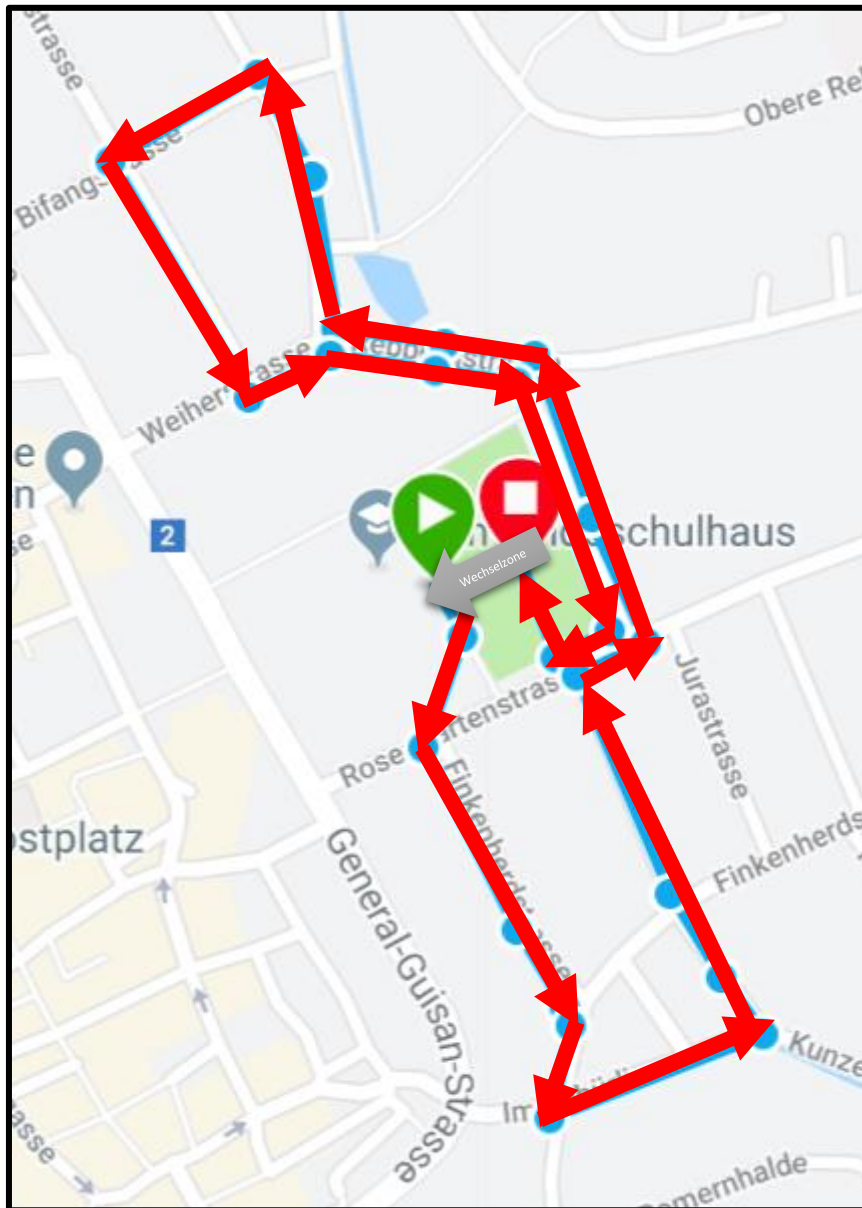

## Erste Laufrunde: Panters und Tigers: 0.4km

# Erste Laufrunde Lions, Bears und Family: 0.8km

# Radrunde: Panters und Tigers: 1.1 km

# Radrunde Lions, Bears und Family: 1.7 km

**Laufrunde Panter, Tigers, Lions, Bears, Family: 300m**