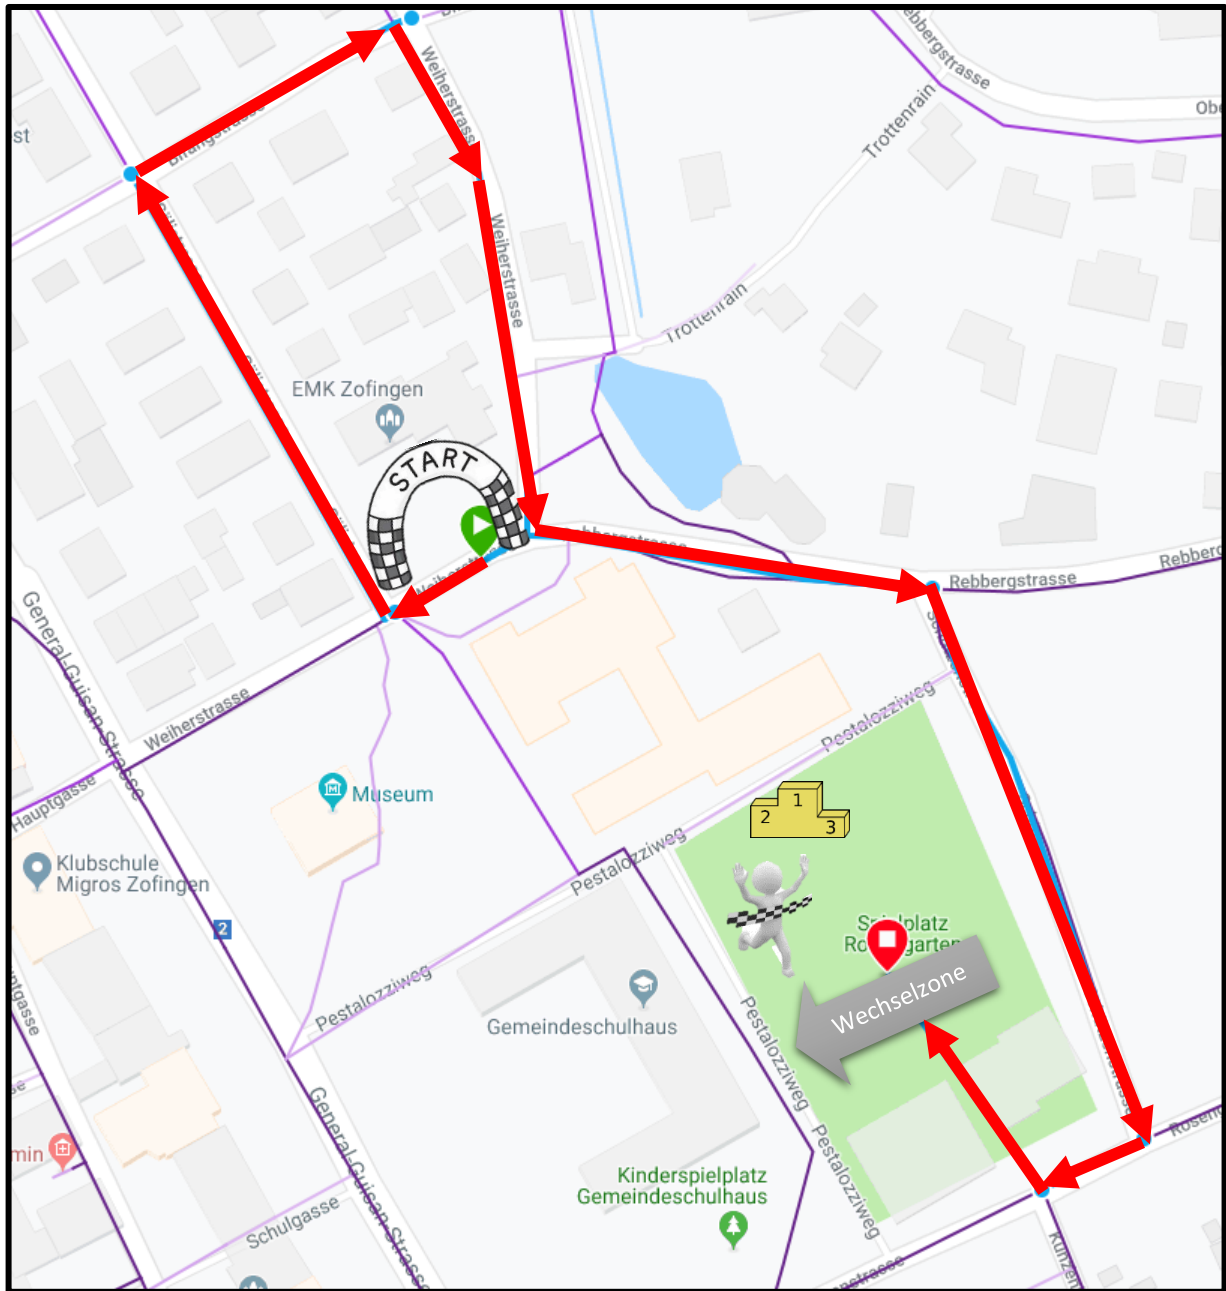

## Erste Laufrunde: Panters und Tigers: 0.4km

# Erste Laufrunde Lions, Bears und Family: 0.8km

# Radrunde: Panters und Tigers: 1.1 km

# Radrunde Lions, Bears und Family: 1.7 km

**Laufrunde Panter, Tigers, Lions, Bears, Family: 300m**