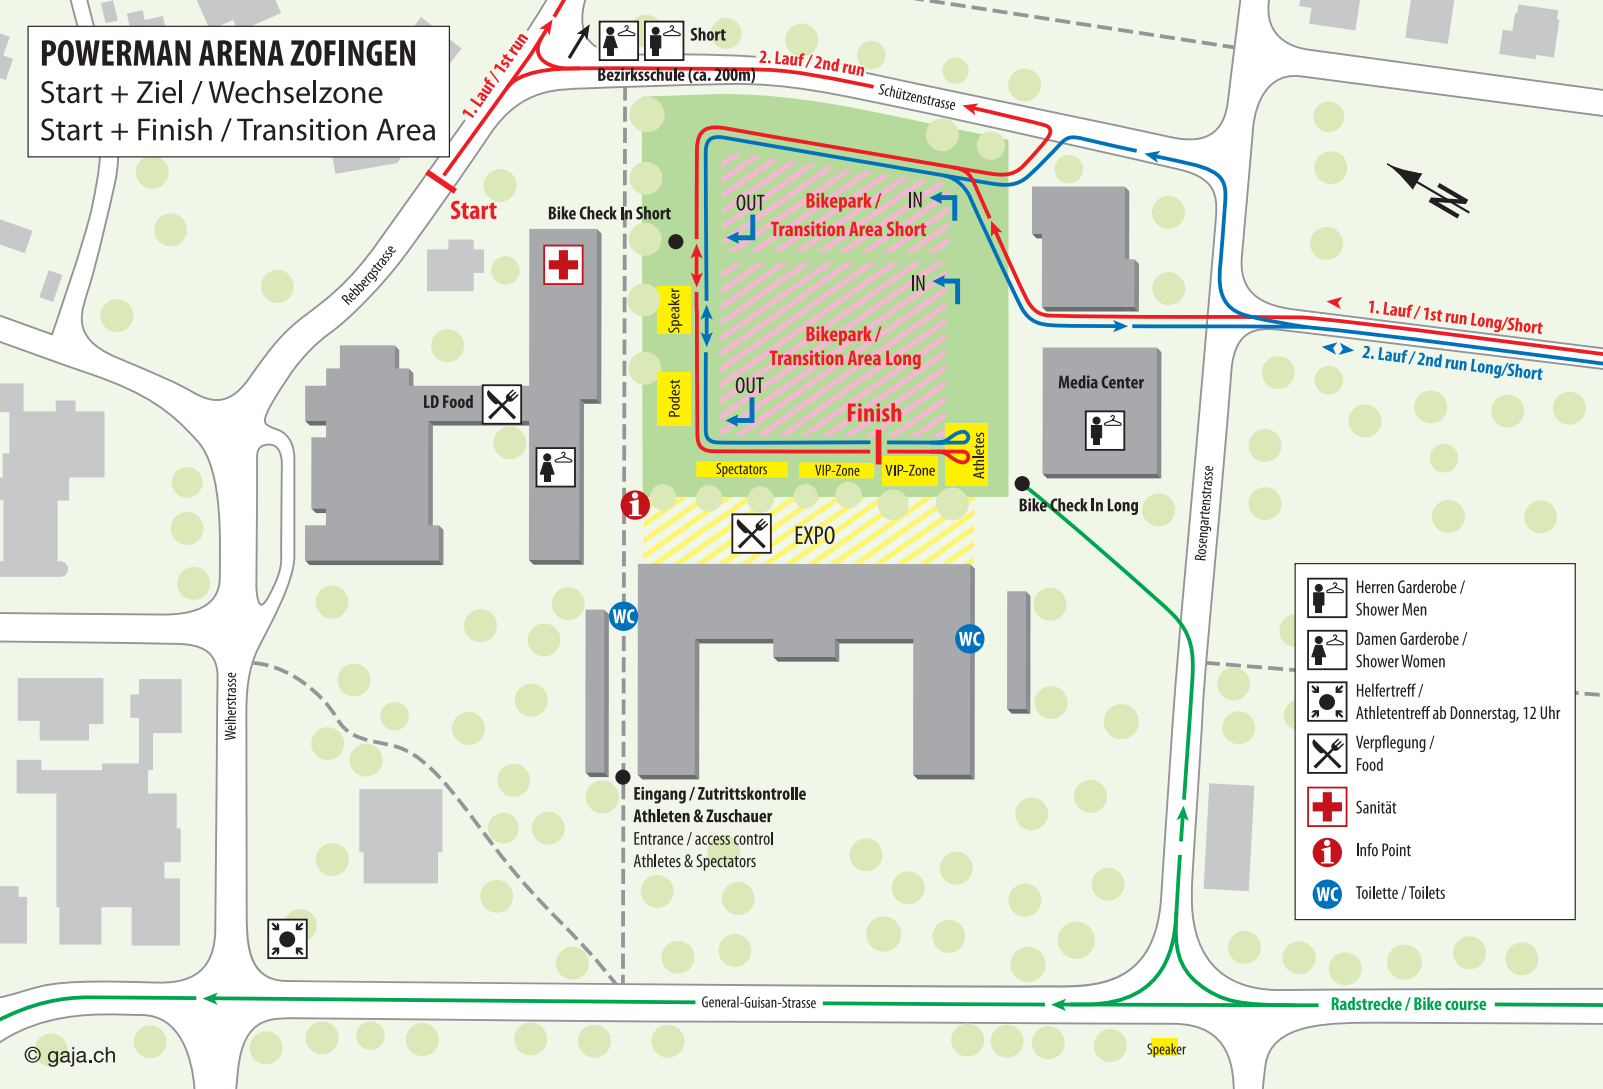

# POWERMAN ARENA ZOFINGEN

Start + Ziel / Wechselzone

Start + Finish / Transition Area

- Herren Garderobe / Shower Men
- Damen Garderobe / Shower Women
- Helfertreff / Athletentreff ab Donnerstag, 12 Uhr
- Verpflegung / Food
- Sanität
- Info Point
- Toilette / Toilets